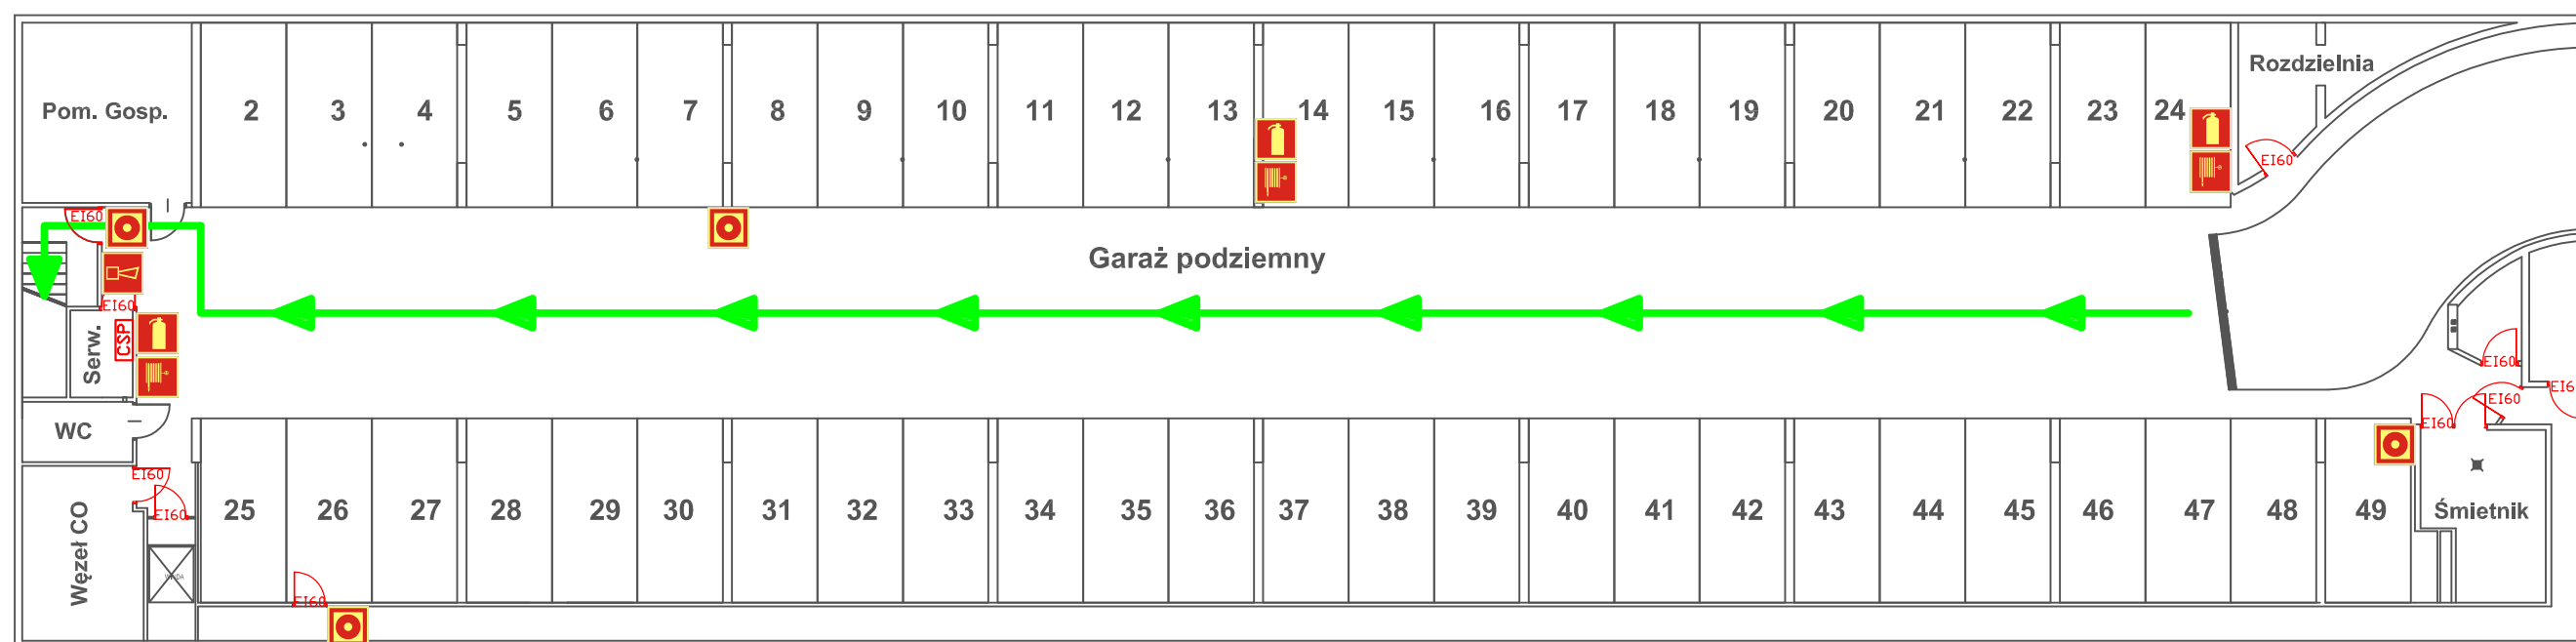

Pasaż Muranów 41 A

Legenda

-  Gaśnica
-  Hydrant wewnętrzny
-  Ręczny ostrzegacz pożarowy
-  Sygnalizator akustyczno - optyczny
-  Przeciwpożarowy wyłącznik prądu
-  Uruchomienie klap dymowych
-  [ODD] Centrala oddymiania
-  [CSP] Centrala systemu sygnalizacji pożaru
-  [2] Przewidywana liczba osób w pomieszczeniu
-  — Okno oddymiające

INSTRUKCJA BEZPIECZEŃSTWA POŻAROWEGO

Obiekt:	Pasaż Muranów ul. Jana Pawła II 41 A, 01-008 Warszawa		
Opracował:	inspektor ochrony ppoż. Tomasz Łoboda		
Temat:	Rzut piwnicy	Data:	02.2014 r.
			Rys.1